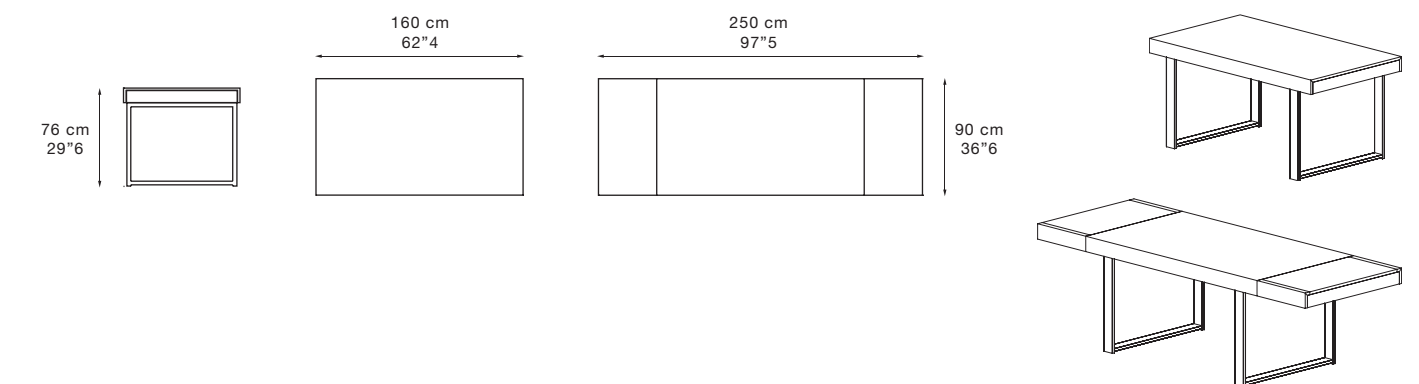

max

max

Piano in pannello di particelle di legno impiallacciato con tranciato di legno. Piano finitura bianco e arancione in laccato lucido spazzolato. Struttura in metallo cromato.

Top in wood particle board veneered with wood. Brushed white and orange lacquered glossy table top. Structure in chrome metal.