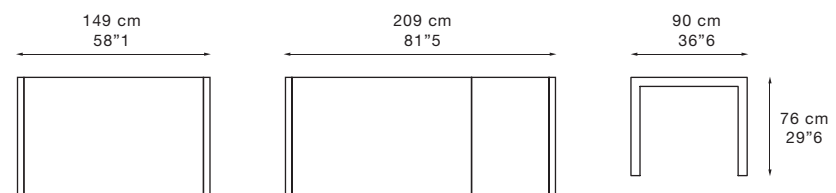

caleido L

Piano in pannello di particelle di legno impiallacciato con tranciato di legno. Struttura in legno massello.
Top - particle board veneered with wood. Frame in solid wood.

caleido L

| | |
|---|---|
|  |  |
| rovere tinto wengè oak painted wengè | noce walnut |
| legno - wood | |