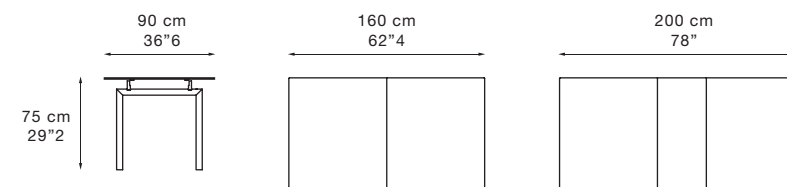

moderna

Piano in vetro serigrafato temperato spessore 10 mm. Allunga in pannello di particelle di legno impiallacciato con tranciato di legno. Struttura in legno massello.

*Top in tempered serigraphed glass thickness 10 mm. Extension in particle board veneered with wood. Structure in solid wood.*