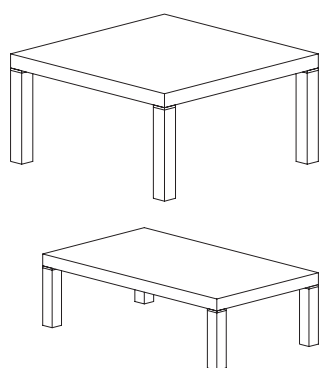

city R - Q

city R - Q

Piano in pannello tamburato impiallacciato con tranciato di legno. Gambe in legno massello rivestito con tranciato di legno. Piastra decorativa in alluminio spazzolato.

Top - Medium density fiberboard veneered with wood. Legs in solid wood covered in layer of wood. Decorative layer in brushed aluminium.