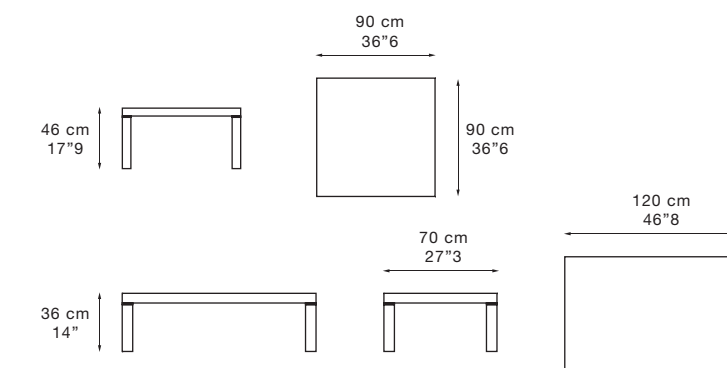

city R - Q

city R - Q

Piano in pannello tamburato impiallacciato con tranciato di legno. Gambe in legno massello rivestito con tranciato di legno. Piastra decorativa in alluminio spazzolato.

Top - Medium density fiberboard veneered with wood. Legs in solid wood covered in layer of wood. Decorative layer in brushed aluminium.