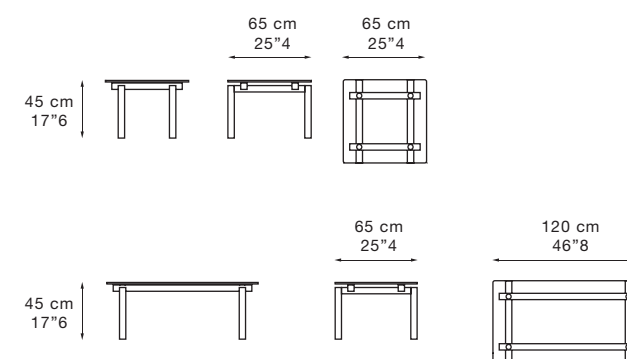

capri 2 - 3

capri 2 - 3

Piano in vetro serigrafato temperato spessore 10 mm. Struttura in legno massello.  
*Tempered serigraphed glass top thickness 10 mm. Frame in solid wood.*

		
faggio tinto wengè <i>beech painted wenge</i>	faggio tinto ciliegio <i>beech painted cherry</i>	serigrafato <i>serigraphed</i>
legno . wood		vetro . glass