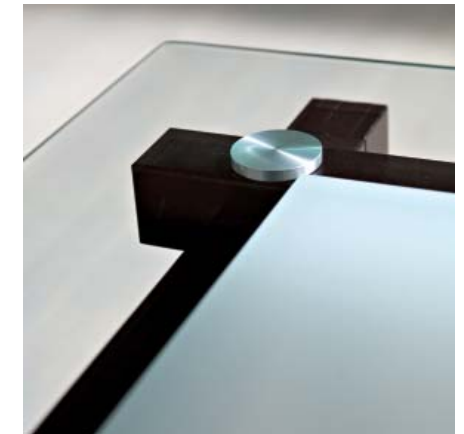

capri 2 - 3

capri 2 - 3

Piano in vetro serigrafato temperato spessore 10 mm. Struttura in legno massello.  
*Tempered serigraphed glass top thickness 10 mm. Frame in solid wood.*

		
faggio tinto wengè <i>beech painted wenge</i>	faggio tinto ciliegio <i>beech painted cherry</i>	serigrafato <i>serigraphed</i>
legno . wood		vetro . glass