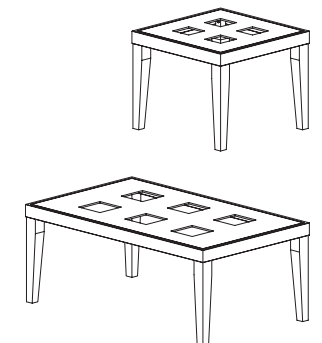

square Q - R

Piano in vetro serigrafato temperato spessore 6 mm. Struttura in legno massello.
Top in tempered serigraphed glass thickness 6 mm. Structure in solid wood.

square Q - R

		
faggio tinto wengè <i>beech painted wenge</i>	faggio tinto ciliegio <i>beech painted cherry</i>	serigrafato <i>serigraphed</i>
legno . wood		vetro . glass