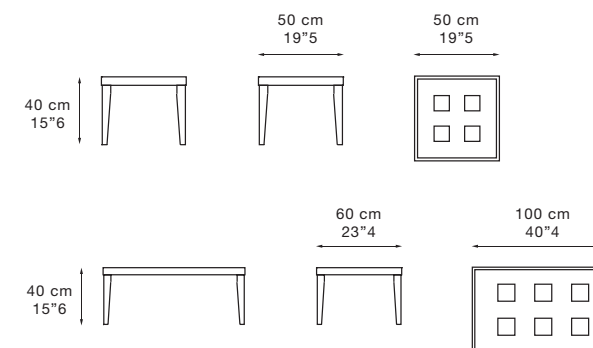

square Q - R

Piano in vetro serigrafato temperato spessore 6 mm. Struttura in legno massello.
Top in tempered serigraphed glass thickness 6 mm. Structure in solid wood.

square Q - R

		
faggio tinto wengè <i>beech painted wenge</i>	faggio tinto ciliegio <i>beech painted cherry</i>	serigrafato <i>serigraphed</i>
legno . wood		vetro . glass