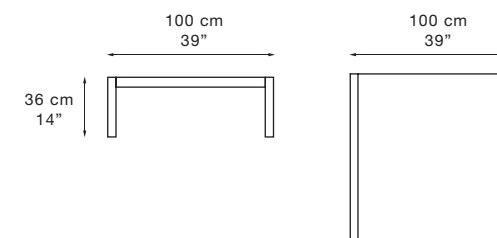

alaska 3

Piano in vetro serigrafato temperato spessore 8 mm. Struttura in legno massello.  
*Tempered serigraphed glass top thickness 8 mm. Frame in solid wood.*

alaska 3

				
faggio tinto wengè <i>beech painted wenge</i>	faggio tinto ciliegio <i>beech painted cherry</i>	faggio tinto nero <i>beech painted black</i>	rosso serigrafato <i>red serigraphed</i>	serigrafato <i>serigraphed</i>
legno . wood			vetro . glass	vetro . glass