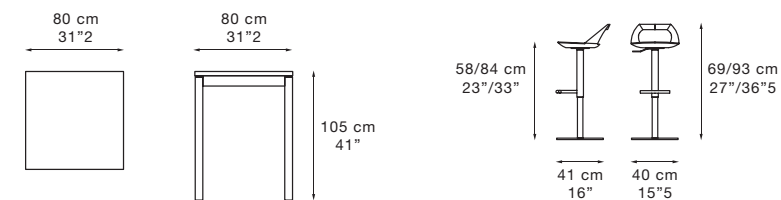

sabah 80

sabah 80: Piano in pannello tamburato impiallacciato con tranciato di legno. Struttura in legno massello. Inserto decorativo in alluminio anodizzato argento.

Top in medium density fibre board veneered with wood. Structure in solid wood. Decorative insert in silver anodized aluminium.

sgabello mambo: Sgabello con base in acciaio ø 400 mm, colonna ø 50 mm, fusto e poggiatesta in metallo e sedile girevole in polietilene.

Barstool with steel base ø 400 mm, column ø 50 mm, metal frame and footrest and swivel polyethylene seat.