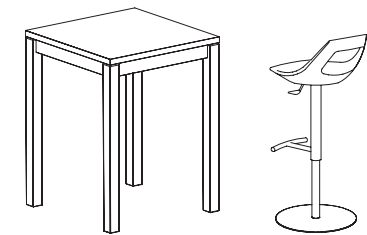

sabah 80

sabah 80: Piano in pannello tamburato impiallacciato con tranciato di legno. Struttura in legno massello. Inserto decorativo in alluminio anodizzato argento.

Top in medium density fibre board veneered with wood. Structure in solid wood. Decorative insert in silver anodized aluminium.

sgabello mambo: Sgabello con base in acciaio ø 400 mm, colonna ø 50 mm, fusto e poggiatesta in metallo e sedile girevole in polietilene.

Barstool with steel base ø 400 mm, column ø 50 mm, metal frame and footrest and swivel polyethylene seat.