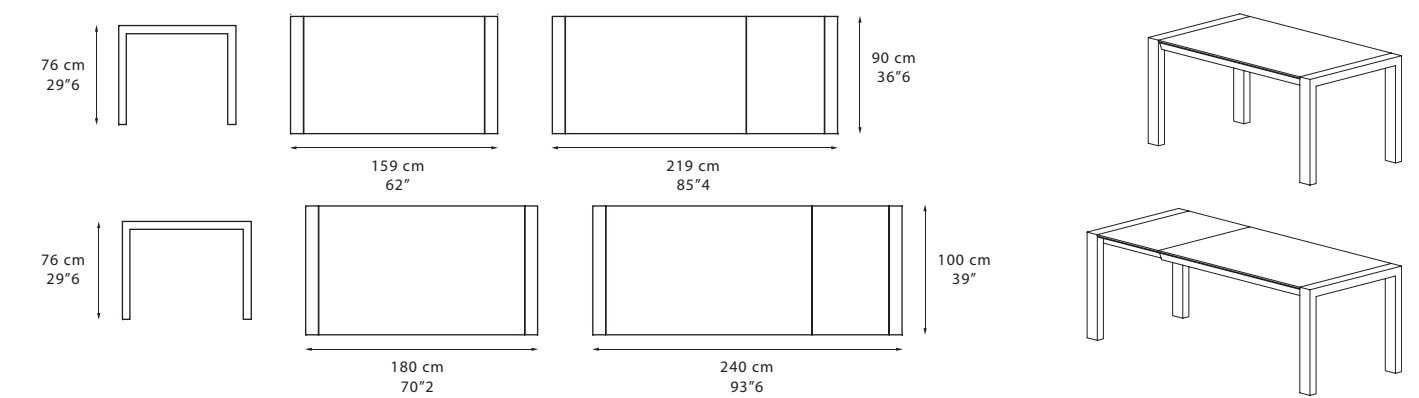

tao V

tao V

Piano in vetro serigrafato temperato spessore 8 mm. Allunga in pannello di fibre di legno impiallacciato con tranciato di legno. Gambe in legno massello rivestito con tranciato di legno. Profili telaio alluminio anodizzato argento. Disponibile in due misure.
Serigraphed glass top tempered 8 mm thick. Extension in fibre board veneered with wood. Legs in wood covered with wood layer. Frame in silver anodized aluminium. Available in two dimensions.