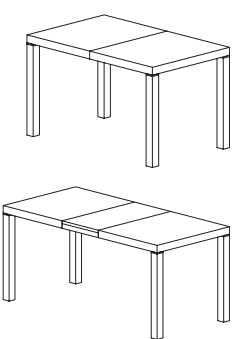

city

city

Piano in pannello tamburato impiallacciato con tranciato di legno. Gambe in legno massello rivestito con tranciato di legno. Inserto decorativo in alluminio spazzolato. Disponibile in due misure.

*Top - Medium density fiber board veneered with wood. Legs in solid wood covered in layer of wood. Decorative layer in brushed aluminium. Available in two dimensions.*

city 130, city 160	city 160	city 160	
rovere tinto wengè oak painted wenge	rovere sbiancato light washed oak	ciliegio cherry	alluminio aluminium
legno . wood			alluminio . aluminium