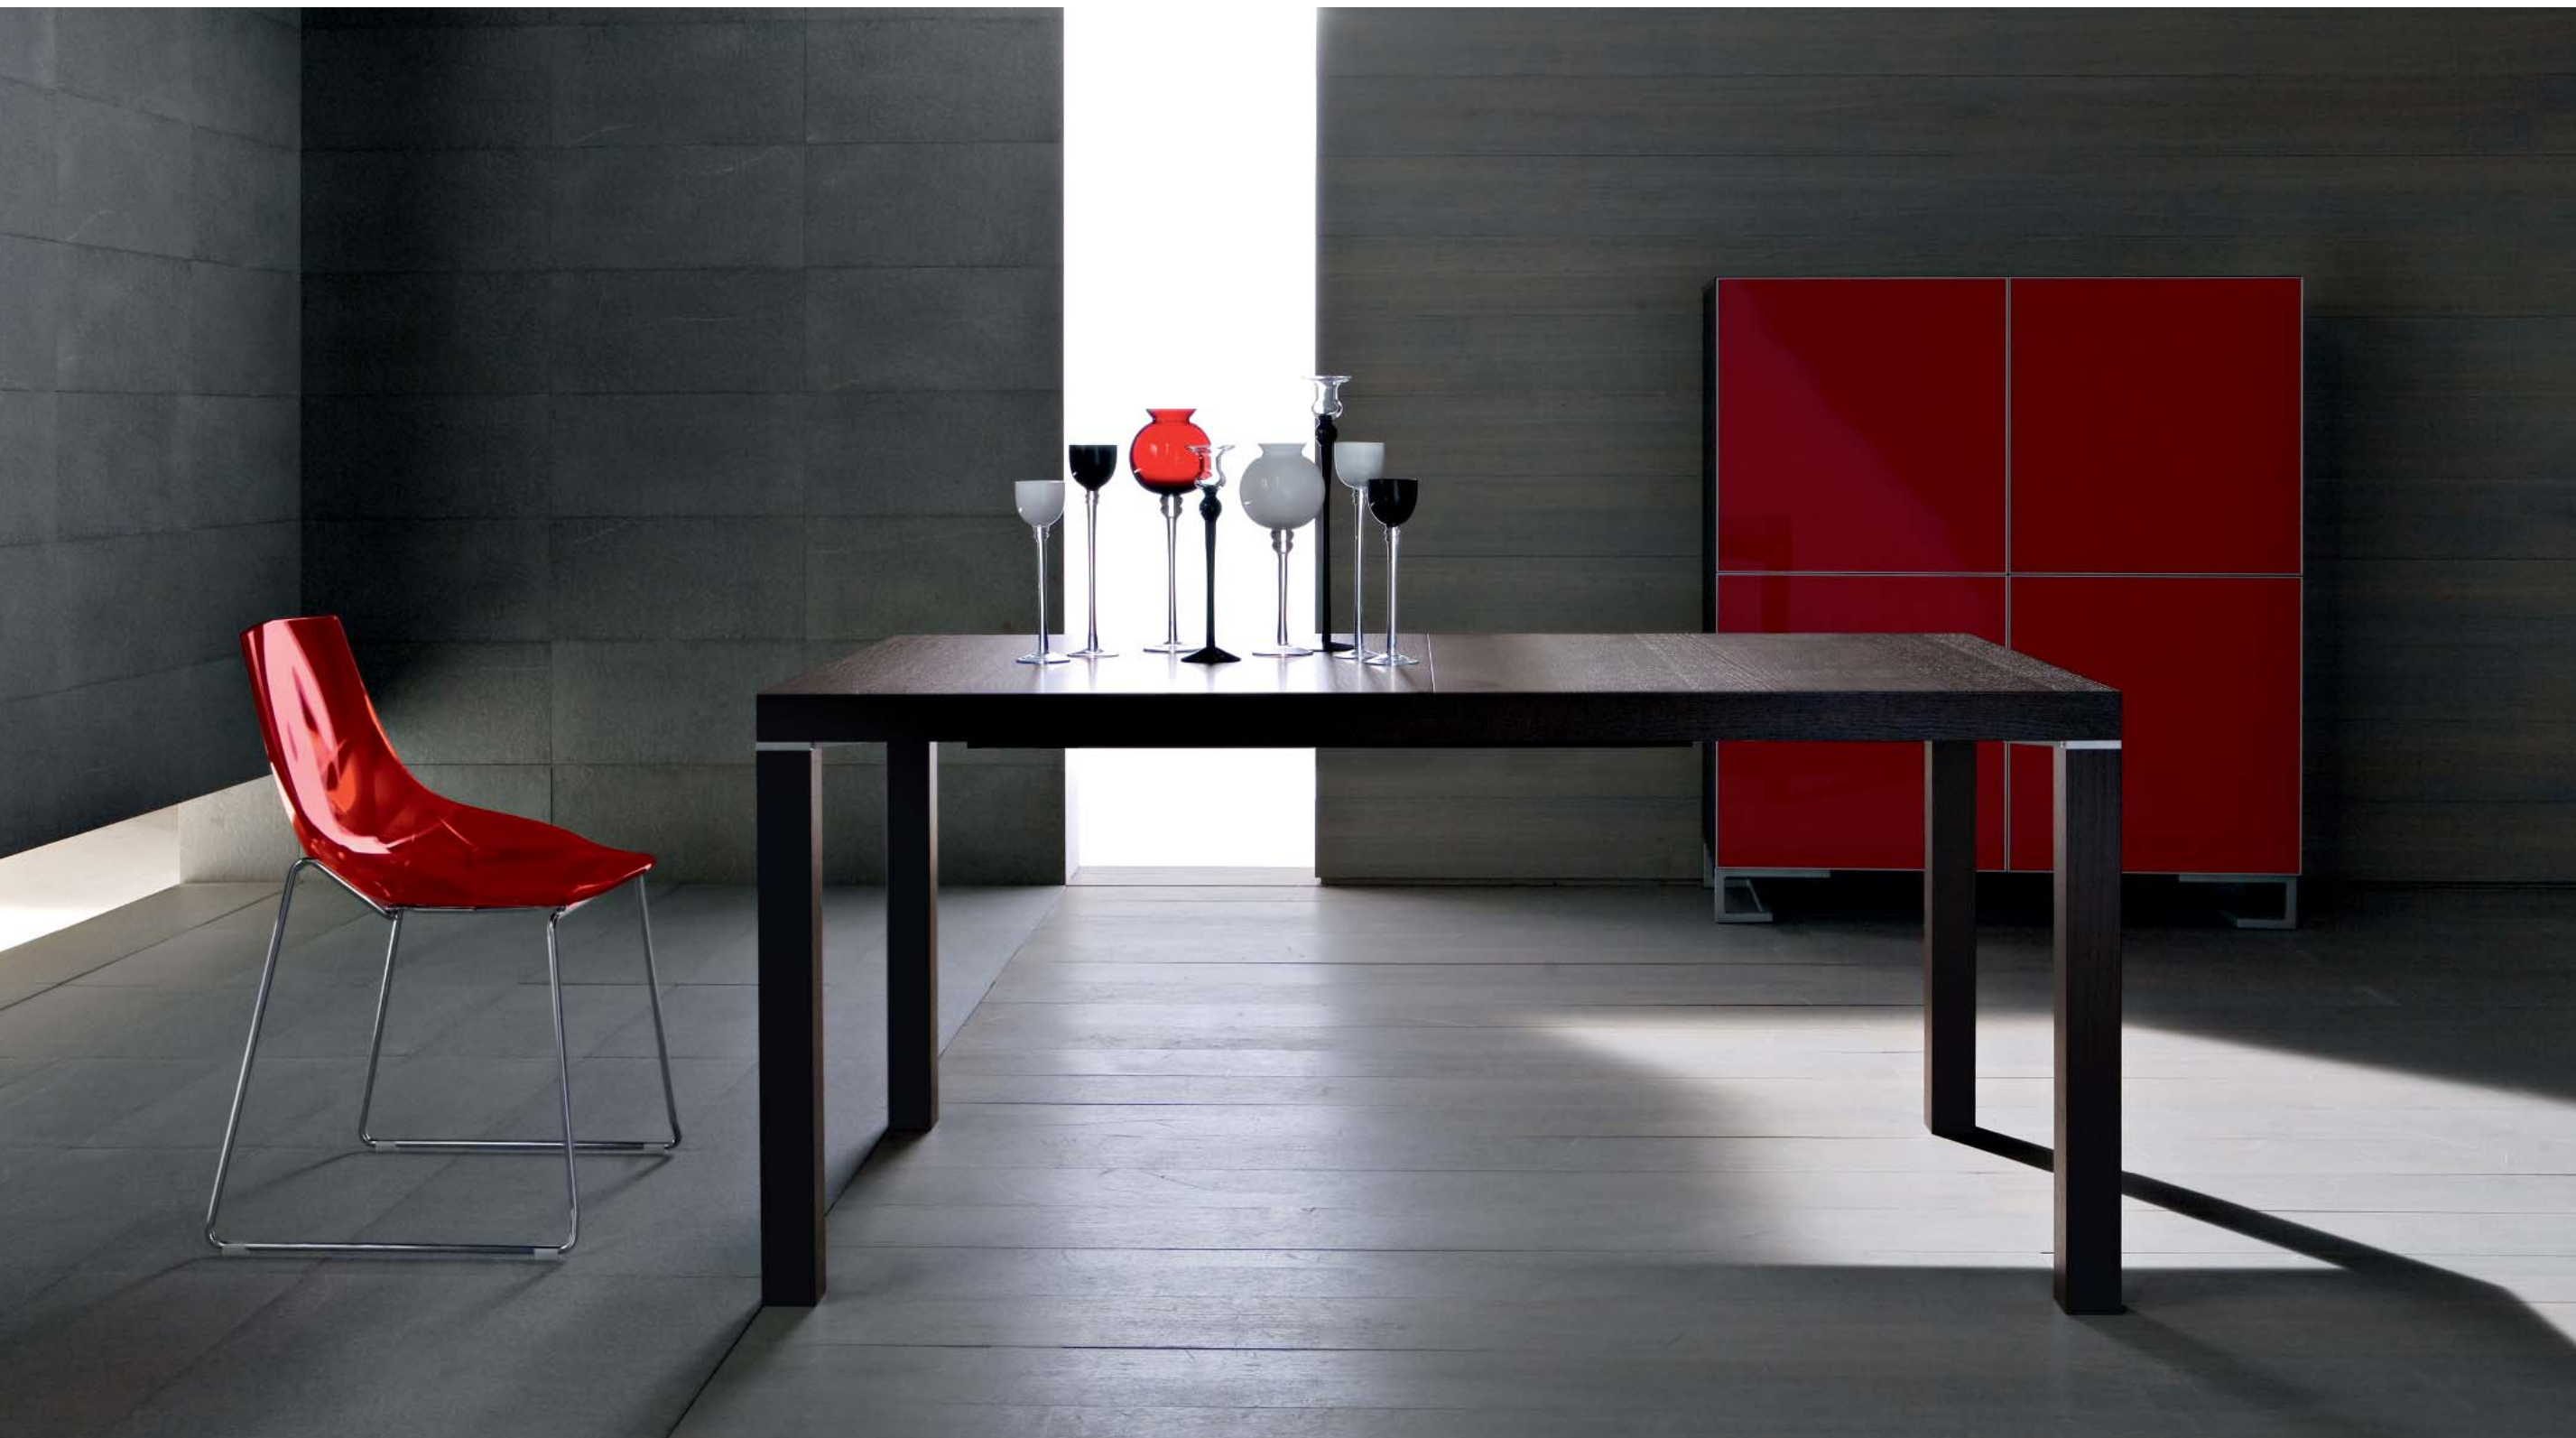

city

city

Piano in pannello tamburato impiallacciato con tranciato di legno. Gambe in legno massello rivestito con tranciato di legno. Inserto decorativo in alluminio spazzolato. Disponibile in due misure.

*Top - Medium density fiber board veneered with wood. Legs in solid wood covered in layer of wood. Decorative layer in brushed aluminium. Available in two dimensions.*

city 130, city 160	city 160	city 160	
rovere tinto wengè oak painted wenge	rovere sbiancato light washed oak	ciliegio cherry	alluminio aluminium
legno . wood			alluminio . aluminium