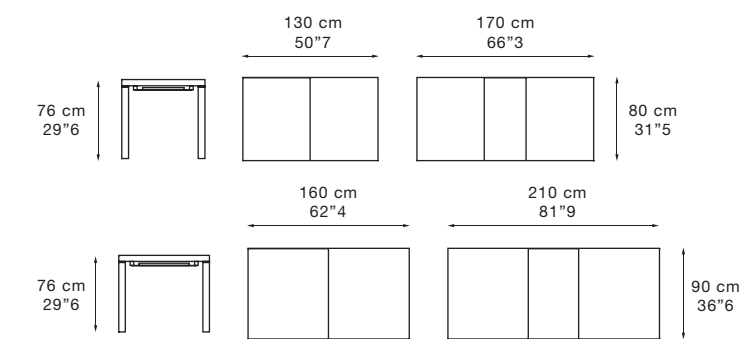

city

city

Piano in pannello tamburato impiallacciato con tranciato di legno. Gambe in legno massello rivestito con tranciato di legno. Inserto decorativo in alluminio spazzolato. Disponibile in due misure.

*Top - Medium density fiber board veneered with wood. Legs in solid wood covered in layer of wood. Decorative layer in brushed aluminium. Available in two dimensions.*

city 130, city 160	city 160	city 160	
rovere tinto wengè oak painted wenge	rovere sbiancato light washed oak	ciliegio cherry	alluminio aluminium
legno . wood			alluminio . aluminium