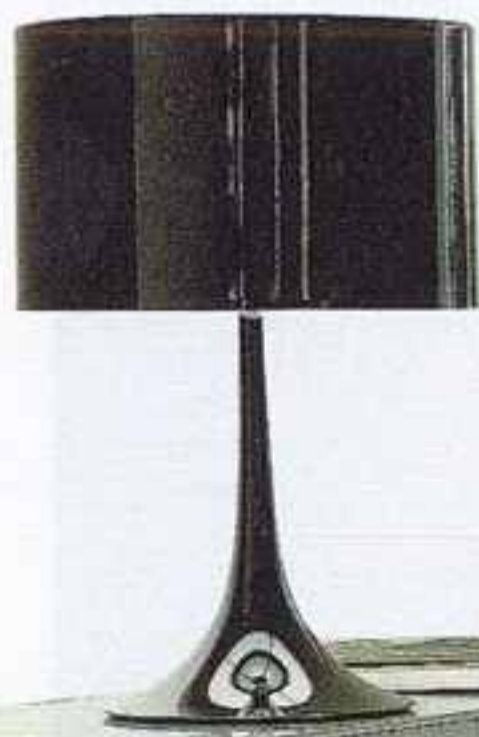

Che cosa dentro?

Se il mobile deve contenere **piatti e bicchieri** è preferibile sceglierlo con vani chiusi di larghezza maggiore.

- Per riporre meglio i bicchieri si può disporli **su file, nel senso della profondità**, suddivisi per tipo (da acqua, vino rosso, spumante, eccetera). In questo modo, davanti, ne rimane disponibile sempre uno per ciascuno tipo.
- In un vano diviso

- Dei cassettoni va poi sempre verificata **la portata** per evitare di danneggiarli con carichi eccessivi.

Today di Passport

12

11. Disponibile anche in altre finiture e colori, il mobile ha la struttura in rovere tinto wengé e le ante scorrevoli in vetro rosso. Nella misura 180x50px72h cm, costa **1.284,00 euro**
Dakota 2AS di Sicea