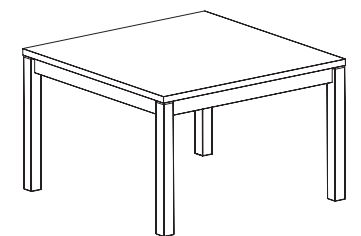

sabah 120

Piano in pannello tamburato impiallacciato con tranciato di legno. Struttura in legno massello. Inserto decorativo in alluminio anodizzato argento.
Top in medium density fibre board veneered with wood . Structure in solid wood . Decorative insert in silver anodized aluminium.

sabah 120

	
rovere tinto wengè oak painted wengè	alluminio aluminium
legno . wood	alluminio . aluminium