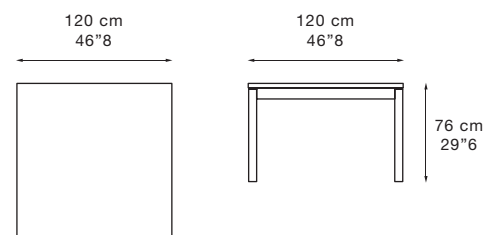

sabah 120

Piano in pannello tamburato impiallacciato con tranciato di legno. Struttura in legno massello. Inserto decorativo in alluminio anodizzato argento.
Top in medium density fibre board veneered with wood . Structure in solid wood . Decorative insert in silver anodized aluminium.