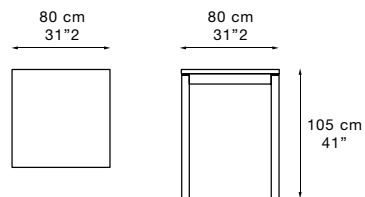

sabah 80

Piano in pannello tamburato impiallacciato con tranciato di legno. Struttura in legno massello. Inserto decorativo in alluminio anodizzato argento.

Top in medium density fibre board veneered with wood. Structure in solid wood. Decorative insert in silver anodized aluminium.