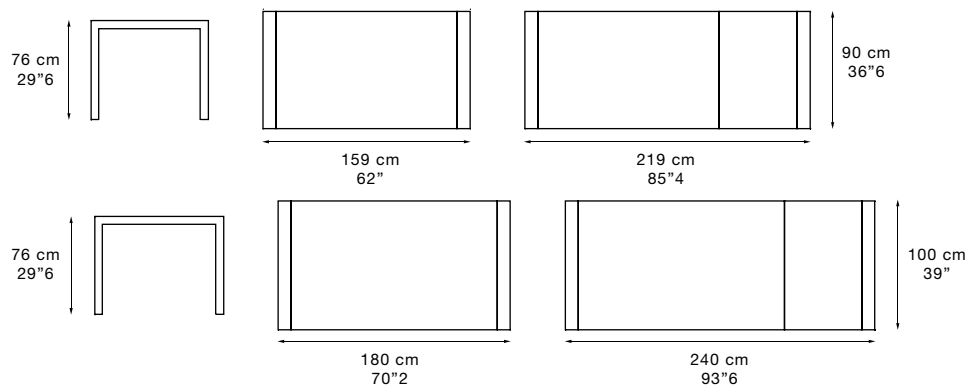

tao V

Piano in vetro serigrafato temperato spessore 8 mm. Allunga in pannello di fibre di legno impiallacciato con tranciato di legno. Gambe in legno massello rivestito con tranciato di legno. Profili telaio alluminio anodizzato argento. Disponibile in due misure.

Serigraphed glass top tempered 8 mm thick. Extension in fibre board veneered with wood. Legs in wood covered with wood layer. Frame in silver anodized aluminium. Available in two dimensions.

					
rovere tinto wengè oak painted wengè	laccato bianco white lacquered	rosso red	moka brown	bianco extra chiaro extra white	alluminio aluminium
legno . wood		vetro . glass			alluminio . aluminium