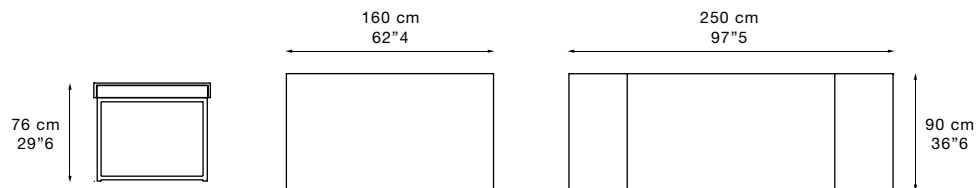

max

Piano in pannello di particelle di legno impiallacciato con tranciato di legno. Piano finitura bianco e arancione in laccato lucido spazzolato. Struttura in metallo cromato.

Top in wood particle board veneered with wood. Brushed white and orange lacquered glossy table top. Structure in chrome metal.