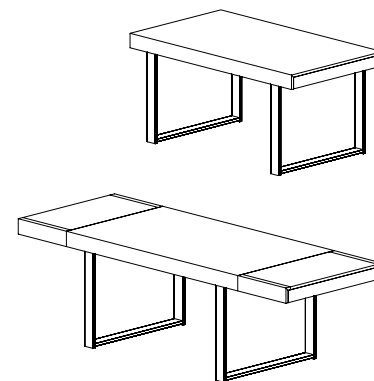

max

Piano in pannello di particelle di legno impiallacciato con tranciato di legno. Piano finitura bianco e arancione in laccato lucido spazzolato. Struttura in metallo cromato.

Top in wood particle board veneered with wood. Brushed white and orange lacquered glossy table top. Structure in chrome metal.