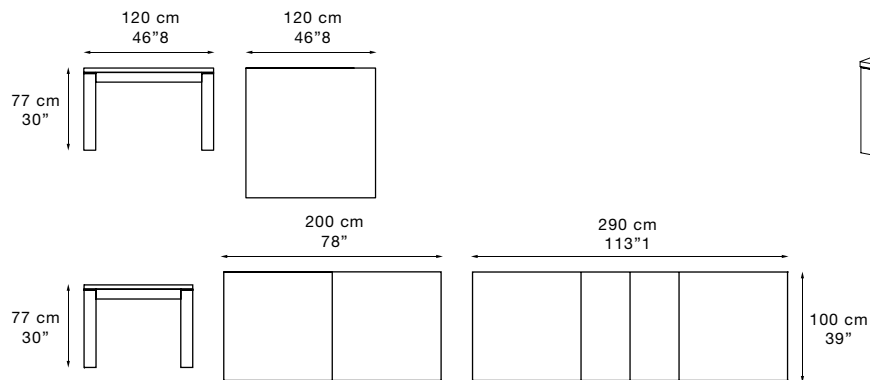

venice

Piano in pannello tamburato impiallacciato con tranciato di legno. Telaio in multistrati di legno. Gambe in legno massello. Inserto decorativo in alluminio spazzolato.

Top in medium density fibre board veneered with wood. Frame in plywood. Legs in solid wood. Decorative insert in brushed aluminium.