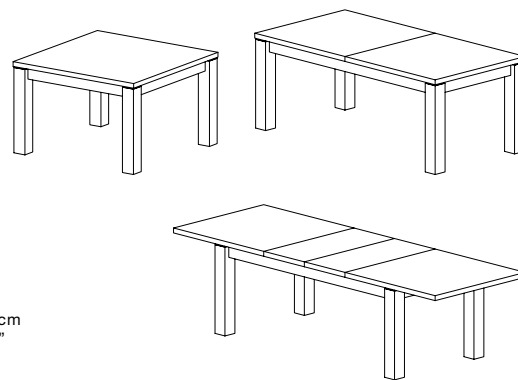

venice

Piano in pannello tamburato impiallacciato con tranciato di legno. Telaio in multistrati di legno. Gambe in legno massello. Inserto decorativo in alluminio spazzolato.

Top in medium density fibre board veneered with wood. Frame in plywood. Legs in solid wood. Decorative insert in brushed aluminium.