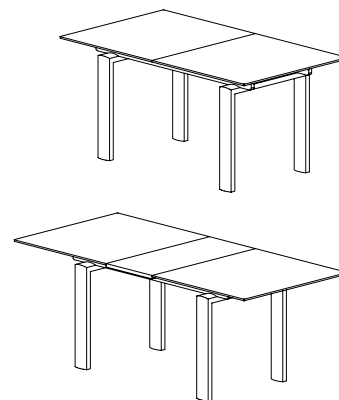

moderna

Piano in vetro serigrafato temperato spessore 10 mm. Allunga in pannello di particelle di legno impiallacciato con tranciato di legno. Struttura in legno massello.

Top in tempered serigraphed glass thickness 10 mm. Extension in particle board veneered with wood. Structure in solid wood.