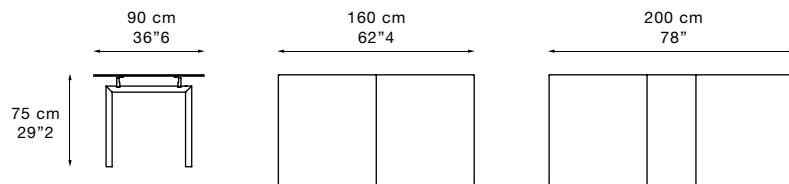

moderna

Piano in vetro serigrafato temperato spessore 10 mm. Allunga in pannello di particelle di legno impiallacciato con tranciato di legno. Struttura in legno massello.

Top in tempered serigraphed glass thickness 10 mm. Extension in particle board veneered with wood. Structure in solid wood.