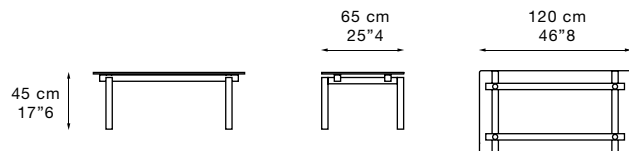

capri 2

Piano in vetro serigrafato temperato spessore 8 mm. Struttura in legno massello.

Tempered serigraphed glass top thickness 8 mm. Frame in solid wood.

			
faggio tinto wengè <i>beech painted wengè</i>	faggio tinto ciliegio <i>beech painted cherry</i>	bianco opaco <i>white mat lacquered</i>	serigrafato <i>serigraphed</i>
legno . wood			vetro . glass