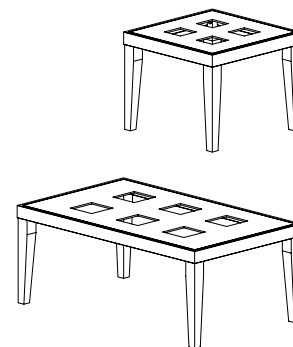

square Q - R

Piano in vetro serigrafato temperato spessore 6 mm. Struttura in legno massello.

Top in tempered serigraphed glass thickness 6 mm. Structure in solid wood.

		
faggio tinto wengè <i>beech painted wengè</i>	bianco opaco <i>white mat lacquered</i>	serigrafato <i>serigraphed</i>
legno . wood		vetro . glass