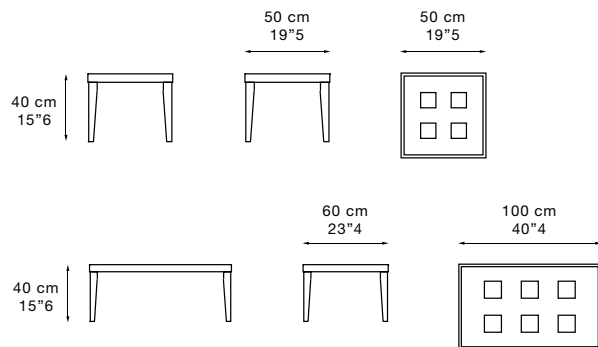

square Q - R

Piano in vetro serigrafato temperato spessore 6 mm. Struttura in legno massello.

Top in tempered serigraphed glass thickness 6 mm. Structure in solid wood.

		
faggio tinto wengè <i>beech painted wengè</i>	bianco opaco <i>white mat lacquered</i>	serigrafato <i>serigraphed</i>
legno . wood		vetro . glass