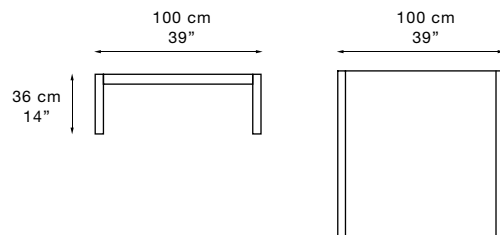

# alaska 3

Piano in vetro serigrafato temperato spessore 8 mm. Struttura in legno massello.

*Tempered serigraphed glass top thickness 8 mm. Frame in solid wood.*

			
faggio tinto wengè <i>beech painted wengè</i>	faggio tinto nero <i>beech painted black</i>	rosso serigrafato <i>red serigraphed</i>	serigrafato <i>serigraphed</i>
legno . wood		vetro . glass	