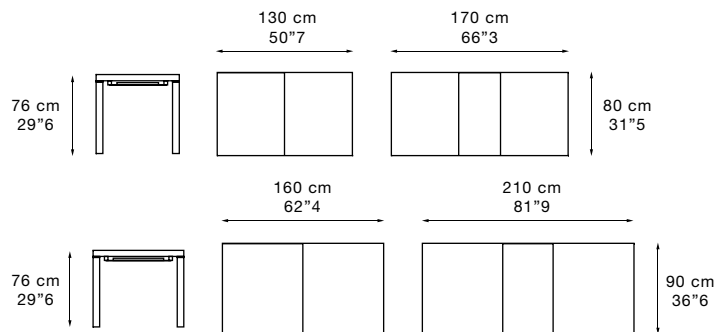

city

Piano in pannello tamburato impiallacciato con tranciato di legno. Gambe in legno massello rivestito con tranciato di legno. Inserto decorativo in alluminio spazzolato. Disponibile in due misure.

Top - Medium density fiber board veneered with wood. Legs in solid wood covered in layer of wood. Decorative layer in brushed aluminium. Available in two dimensions.