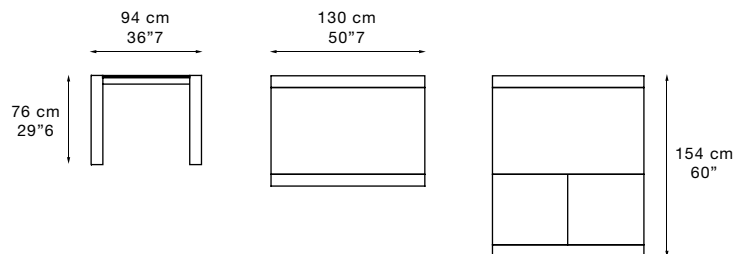

Ianai V

Piano in vetro serigrafato temperato spessore 8 mm. Allungia in pannello di particelle di legno impiallacciato con tranciato di legno. Telaio in metallo verniciato a polveri epossidiche. Gambe in legno massello rivestito con tranciato di legno.

Top in tempered serigraphed glass thickness 8 mm. Extension in particle board veneered with wood. Frame in metal painted with epossidic dust. Legs in solid wood with wood layer.

rovere tinto wengè <i>oak painted wenge</i>	rosso <i>red</i>	bianco extra chiaro <i>extra white</i>
legno . wood	vetro . glass	