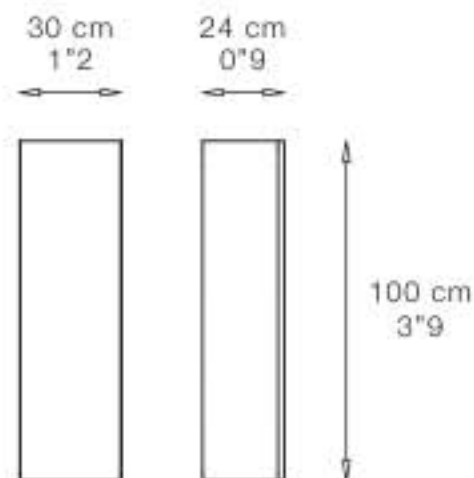

storia

CONTENITORE CON CASSETTONE
CONTAINER WITH DRAWER

MENSOLE
SHELVES

PENSILE
PENSIL

PENSILE
PENSIL

Il Sistema Storia offre quattro elementi: contenitori, pensili verticali, pensili orizzontali, mensole. Tutti possono vivere singolarmente o comporsi con gli altri per un'unica soluzione d'arredo, secondo il gusto o le esigenze di spazio che, grazie alla libertà compositiva, viene sfruttato al massimo secondo schemi orizzontali o verticali.