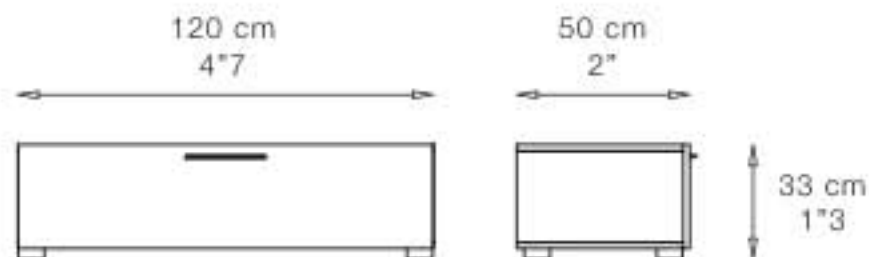

storia

CONTENITORE CON CASSETTONE
CONTAINER WITH DRAWER

MENSOLE
SHELVES

PENSILE
PENSIL

PENSILE
PENSIL

Il Sistema Storia offre quattro elementi: contenitori, pensili verticali, pensili orizzontali, mensole. Tutti possono vivere singolarmente o comporsi con gli altri per un'unica soluzione d'arredo, secondo il gusto o le esigenze di spazio che, grazie alla libertà compositiva, viene sfruttato al massimo secondo schemi orizzontali o verticali.