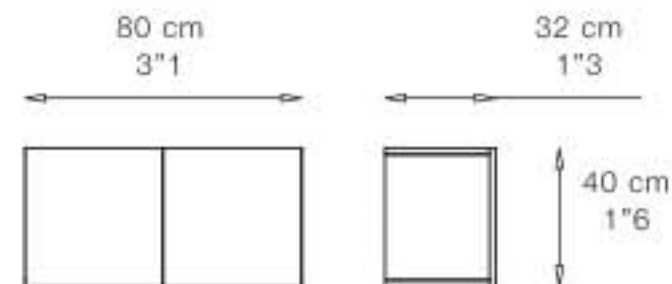

storia

CONTENITORE CON CASSETTONE
CONTAINER WITH DRAWER

MENSOLE
SHELVES

PENSILE
PENSIL

PENSILE
PENSIL

Il Sistema Storia offre quattro elementi: contenitori, pensili verticali, pensili orizzontali, mensole. Tutti possono vivere singolarmente o comporsi con gli altri per un'unica soluzione d'arredo, secondo il gusto o le esigenze di spazio che, grazie alla libertà compositiva, viene sfruttato al massimo secondo schemi orizzontali o verticali.