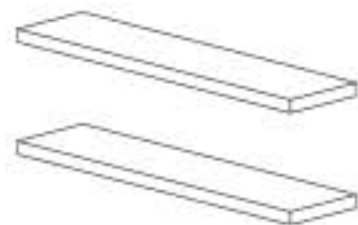

storia

CONTENITORE CON CASSETTONE
CONTAINER WITH DRAWER

MENSOLE
SHELVES

PENSILE
PENSIL

PENSILE
PENSIL

Il Sistema Storia offre quattro elementi: contenitori, pensili verticali, pensili orizzontali, mensole. Tutti possono vivere singolarmente o comporsi con gli altri per un'unica soluzione d'arredo, secondo il gusto o le esigenze di spazio che, grazie alla libertà compositiva, viene sfruttato al massimo secondo schemi orizzontali o verticali.

Storia System offers four elements: containers, vertical suspended wall units, horizontal suspended wall units, shelves. Each of them can be chosen by itself or can be matched to the others to obtain a single furnishing solution according to your taste or to the space available which, thanks to the compositional freedom, is exploited at best by following horizontal or vertical schemes.