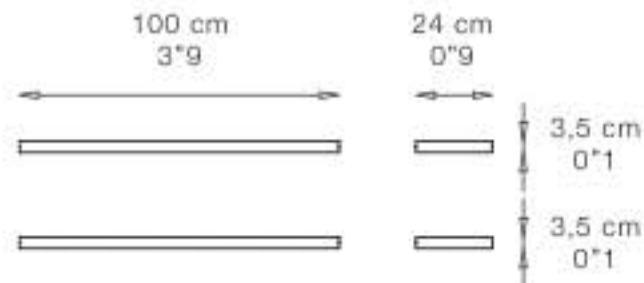

storia

CONTENITORE CON CASSETTONE
CONTAINER WITH DRAWER

MENSOLE
SHELVES

PENSILE
PENSIL

PENSILE
PENSIL

Il Sistema Storia offre quattro elementi: contenitori, pensili verticali, pensili orizzontali, mensole. Tutti possono vivere singolarmente o comporsi con gli altri per un'unica soluzione d'arredo, secondo il gusto o le esigenze di spazio che, grazie alla libertà compositiva, viene sfruttato al massimo secondo schemi orizzontali o verticali.