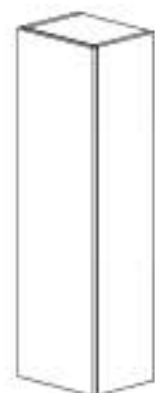

storia

CONTENITORE CON CASSETTONE
CONTAINER WITH DRAWER

MENSOLE
SHELVES

PENSILE
PENSIL

PENSILE
PENSIL

Il Sistema Storia offre quattro elementi: contenitori, pensili verticali, pensili orizzontali, mensole. Tutti possono vivere singolarmente o comporsi con gli altri per un'unica soluzione d'arredo, secondo il gusto o le esigenze di spazio che, grazie alla libertà compositiva, viene sfruttato al massimo secondo schemi orizzontali o verticali.

Storia System offers four elements: containers, vertical suspended wall units, horizontal suspended wall units, shelves. Each of them can be chosen by itself or can be matched to the others to obtain a single furnishing solution according to your taste or to the space available which, thanks to the compositional freedom, is exploited at best by following horizontal or vertical schemes.

CASSETTONE DRAWER

NOCE IMPIALLACCIATO TINTA NOCE
BASE IN TINTA CROMATA

WALNUT VENEERED WALNUT COLOUR
BASE IN CHROM COLOUR

COPPIE MENSOLE PAIR SHELVES

NOCE IMPIALLACCIATO TINTA NOCE

WALNUT VENEERED WALNUT COLOUR